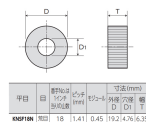

品番 : EA591RE-23A

品名 : #18/P 1.41mm ローレット(平目)

販売価格	2,190円(税抜) / 2,409円(税込)		
カタログ価格	2,190円(税抜) / 2,409円(税込)		
在庫数	最新在庫: 1 (2026/07/04 21:04現在)		
商品入数	1	販売単位	個
カタログページ	0915ページ		

平目	目	ピッチ	円周の山数	厚み	穴径
D	Dh	T			
18	1.41	0.45	18	1.41	4.76

仕様

メーカー	スーパーツール	型番	KNSF18N
仕様	平目	目	荒目
番手	No.18	円周の山数	18
ピッチ	1.41mm	モジュール	0.45
サイズ	外径19.2mm×厚み6.35mm×穴径4.76mm	材質	SKS31
入数	1個		
転造ローレットホルダー平目用の駒			
じん性と耐久性に優れています。			

株式会社エスコ

大阪府大阪市西区立売堀3丁目8番14号 06-6532-6226(代表)