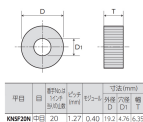

品番 : EA591RE-24A

品名 : #20/P 1.27mm ローレット(平目)

販売価格	2,190円(税抜) / 2,409円(税込)		
カタログ価格	2,190円(税抜) / 2,409円(税込)		
在庫数	最新在庫: 1 (2026/07/04 21:04現在)		
商品入数	1	販売単位	個
カタログページ	0915ページ		

平目	目数	ピッチ	外径	厚み	穴径
KNSF20N	#20	1.27	19.2	6.35	4.76

#### 仕様

メーカー	スーパーツール	型番	KNSF20N
仕様	平目	目	中目
番手	No.20	円周の山数	20
ピッチ	1.27mm	モジュール	0.40
サイズ	外径19.2mm×厚み6.35mm×穴径4.76mm	材質	SKS31
入数	1個		
転造ローレットホルダー平目用の駒			
じん性と耐久性に優れています。			