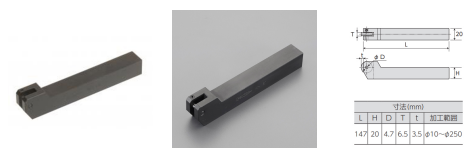

品番：EA591RE-6

品名：147mm ローレットホルダー(平目用)

販売価格	10,900円(税抜) / 11,990円(税込)		
カタログ価格	10,900円(税抜) / 11,990円(税込)		
在庫数	最新在庫: 1 (2026/07/04 19:57現在)		
商品入数	1	販売単位	個
カタログページ	0915ページ		

仕様

メーカー	スーパーツール	型番	KHS1
シャンク角	20mm	全長	147mm
加工可能範囲	φ10~250mm	材質	特殊合金鋼
仕上げ	黒染め	付属品	六角棒レンチ
入数	1個		
平目用ホルダー			
国内標準ローレット駒平目用			
ローレット駒は別売			
ローレット駒はEA591RE-21A~32A(平目)をご使用ください。			