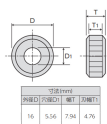

品番 : EA591RE-61

品名 : #14/P1.81/16mm 平目用ローレット駒(荒目)

販売価格	1,650円(税抜) / 1,815円(税込)		
カタログ価格	1,650円(税抜) / 1,815円(税込)		
在庫数	最新在庫: 1 (2026/07/05 21:49現在)		
商品入数	1	販売単位	個
カタログページ	0915ページ		

仕様

メーカー	スーパーツール	型番	KN12CF
仕様	平目	粗さ	荒目
番手	No.14	ピッチ	1.81mm
サイズ	外径:16mm 厚み:7.94mm 厚み(刃部):4.76mm 穴径:5.56mm	モジュール	0.58
材質	SKS31		