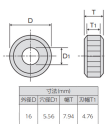

品番 : EA591RE-71

品名 : #14/P1.81/19.2mm 平目用ローレット駒(荒目)

販売価格	1,740円(税抜) / 1,914円(税込)		
カタログ価格	1,740円(税抜) / 1,914円(税込)		
在庫数	最新在庫: 1 (2026/07/05 21:49現在)		
商品入数	1	販売単位	個
カタログページ	0915ページ		

仕様

メーカー	スーパーツール	型番	KN30CF
仕様	平目	粗さ	荒目
番手	No.14	ピッチ	1.81mm
サイズ	外径:19.2mm 厚み:9.52mm 厚み(刃部):6.35mm 穴径:6.35mm	モジュール	0.58
材質	SKS31		