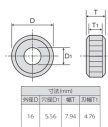

品番 : EA591RE-72

品名 : #22/P1.16/19.2mm 平目用ローレット駒(中目)

| | | | |
|---------|------------------------------|------|---|
| 販売価格 | 1,740円(税抜) / 1,914円(税込) | | |
| カタログ価格 | 1,740円(税抜) / 1,914円(税込) | | |
| 在庫数 | 最新在庫: 1 (2026/07/05 21:49現在) | | |
| 商品入数 | 1 | 販売単位 | 個 |
| カタログページ | 0915ページ | | |

仕様

| | | | |
|------|--|-------|--------|
| メーカー | スーパーツール | 型番 | KN30MF |
| 仕様 | 平目 | 粗さ | 中目 |
| 番手 | No.22 | ピッチ | 1.16mm |
| サイズ | 外径:19.2mm 厚み:9.52mm 厚み(刃部):6.35mm 穴径:6.35mm | モジュール | 0.37 |
| 材質 | SKS31 | | |