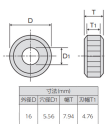

品番 : EA591RE-73

品名 : #34/P0.75/19.2mm 平目用ローレット駒(細目)

販売価格	1,740円(税抜) / 1,914円(税込)		
カタログ価格	1,740円(税抜) / 1,914円(税込)		
在庫数	最新在庫: 1 (2026/07/05 21:49現在)		
商品入数	1	販売単位	個
カタログページ	0915ページ		

仕様

メーカー	スーパーツール	型番	KN30FF
仕様	平目	粗さ	細目
番手	No.34	ピッチ	0.75mm
サイズ	外径:19.2mm 厚み:9.52mm 厚み(刃部):6.35mm 穴径:6.35mm	モジュール	0.24
材質	SKS31		