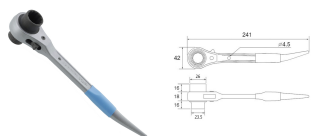

品番：EA602AB-11

品名：17x19mm/241mm 両口ラチェットレンチ(ショート・アルミ合金)

販売価格	5,800円(税抜) / 6,380円(税込)		
カタログ価格	5,800円(税抜) / 6,380円(税込)		
在庫数	最新在庫: 2 (2026/05/04 17:41現在)		
商品入数	1	販売単位	丁
カタログページ	0487ページ		

#### 仕様

メーカー	トップ工業(TOP)	型番	RM-17X19A
サイズ	17×19mm	ギア数	24(15°送り)
最大トルク	196.1N・m	厚み	50mm
全長	241mm	重量	235g
材質	本体:アルミ ソケット:クロムバナジウム鋼	グリップカラー	ブルー

本体アルミ製の軽量ラチェットレンチ

作業性を追及したコンパクトなショートタイプ

大きく開いた爪の切り替え部は、過酷な条件下での作業中に泥水・砂等が入ってきてもすぐに排除安定したラチェット作動が得られます。

グリップは滑り難く、サイズの識別が出来るカラーグリップ付き

爪は勿論鍛造品であり強度が抜群

セーフティコード用の穴が2ヶ所あります。

12ポイント

左右切替式

シノ付き

<注意>

- ・本体はアルミ製ですので、叩いたり、こじったりすると破損しますのでご注意ください
- ・ボルト・ナット等の二面幅に合わせてご使用ください
- ・パイプ等を継ぎ足して使用しないで下さい
- ・高所作業での使用は、セーフティコード等取り付けて落下防止策をして下さい
- ・工具の使用目的以外に使用しないで下さい