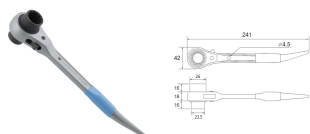

品番：EA602AB-11

品名：17x19mm/241mm 両口ラチェットレンチ(ショート・アルミ合金)

販売価格	5,800円(税抜) / 6,380円(税込)		
カタログ価格	5,800円(税抜) / 6,380円(税込)		
在庫数	最新在庫: 2 (2026/06/26 10:56現在)		
商品入数	1	販売単位	丁
カタログページ	0487ページ		

仕様

メーカー	トップ工業(TOP)	型番	RM-17X19A
サイズ	17×19mm	ギア数	24(15°送り)
最大トルク	196.1N・m	厚み	50mm
全長	241mm	重量	235g
材質	本体:アルミ ソケット:クロムバナジウム鋼	グリップカラー	ブルー

本体アルミ製の軽量ラチェットレンチ

作業性を追及したコンパクトなショートタイプ

大きく開いた爪の切り替え部は、過酷な条件下での作業中に泥水・砂等が入ってきてもすぐに排除安定したラチェット作動が得られます。

グリップは滑り難く、サイズの識別が出来るカラーグリップ付き

爪は勿論鍛造品であり強度が抜群

セーフティコード用の穴が2ヶ所あります。

12ポイント

左右切替式

シノ付き

<注意>

- ・本体はアルミ製ですので、叩いたり、こじったりすると破損しますのでご注意ください
- ・ボルト・ナット等の二面幅に合わせてご使用ください
- ・パイプ等を継ぎ足して使用しないで下さい
- ・高所作業での使用は、セーフティコード等取り付けて落下防止策をして下さい
- ・工具の使用目的以外に使用しないで下さい

株式会社エスコ

大阪府大阪市西区立売堀3丁目8番14号 06-6532-6226(代表)