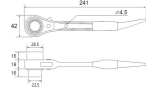

品番：EA602AB-12

品名：17x21mm/241mm 両口ラチェットレンチ(ショート・アルミ合金)

販売価格	5,730円(税抜) / 6,303円(税込)		
カタログ価格	5,730円(税抜) / 6,303円(税込)		
在庫数	最新在庫: 1 (2026/05/04 16:32現在)		
商品入数	1	販売単位	丁
カタログページ	0487ページ		

仕様

メーカー	トップ工業(TOP)	型番	RM-17X21A
サイズ	17×21mm	ギア数	24(15°送り)
最大トルク	196.1N・m	厚み	50mm
全長	241mm	重量	235g
材質	本体:アルミ ソケット:クロムバナジウム鋼	グリップカラー	ブラック

本体アルミ製の軽量ラチェットレンチ

作業性を追及したコンパクトなショートタイプ

大きく開いた爪の切り替え部は、過酷な条件下での作業中に泥水・砂等が入ってきてもすぐに排除安定したラチェット作動が得られます。

グリップは滑り難く、サイズの識別が出来るカラーグリップ付き

爪は勿論鍛造品であり強度が抜群

セーフティコード用の穴が2ヶ所あります。

12ポイント

左右切替式

シノ付き

<注意>

- ・本体はアルミ製ですので、叩いたり、こじったりすると破損しますのでご注意ください
- ・ボルト・ナット等の二面幅に合わせてご使用ください
- ・パイプ等を継ぎ足して使用しないで下さい
- ・高所作業での使用は、セーフティコード等取り付けて落下防止策をして下さい
- ・工具の使用目的以外に使用しないで下さい

株式会社エスコ

大阪府大阪市西区立売堀3丁目8番14号 06-6532-6226(代表)