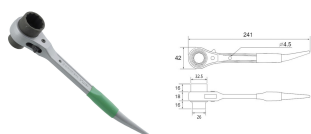

品番：EA602AB-13

品名：19x24mm/241mm 両口ラチェットレンチ(ショート・アルミ合金)

販売価格	6,400円(税抜) / 7,040円(税込)		
カタログ価格	6,400円(税抜) / 7,040円(税込)		
在庫数	最新在庫: 2 (2026/06/26 12:08現在)		
商品入数	1	販売単位	丁
カタログページ	0487ページ		

仕様

メーカー	トップ工業(TOP)	型番	RM-19X24A
サイズ	19×24mm	ギア数	24(15°送り)
最大トルク	196.1N・m	厚み	50mm
全長	241mm	重量	235g
材質	本体:アルミ ソケット:クロムバナジウム鋼	グリップカラー	グリーン

本体アルミ製の軽量ラチェットレンチ

作業性を追及したコンパクトなショートタイプ

大きく開いた爪の切り替え部は、過酷な条件下での作業中に泥水・砂等が入ってきてもすぐに排除安定したラチェット作動が得られます。

グリップは滑り難く、サイズの識別が出来るカラーグリップ付き

爪は勿論鍛造品であり強度が抜群

セーフティコード用の穴が2ヶ所あります。

12ポイント

左右切替式

シノ付き

<注意>

- ・本体はアルミ製ですので、叩いたり、こじったりすると破損しますのでご注意ください
- ・ボルト・ナット等の二面幅に合わせてご使用ください
- ・パイプ等を継ぎ足して使用しないで下さい
- ・高所作業での使用は、セーフティコード等取り付けて落下防止策をして下さい
- ・工具の使用目的以外に使用しないで下さい

株式会社エスコ

大阪府大阪市西区立売堀3丁目8番14号 06-6532-6226(代表)