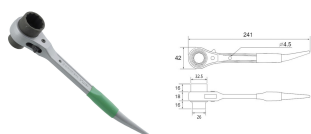

品番：EA602AB-13

品名：19x24mm/241mm 両口ラチェットレンチ(ショート・アルミ合金)

販売価格	6,400円(税抜) / 7,040円(税込)		
カタログ価格	6,400円(税抜) / 7,040円(税込)		
在庫数	最新在庫: 2 (2026/05/04 17:48現在)		
商品入数	1	販売単位	丁
カタログページ	0487ページ		

仕様

メーカー	トップ工業(TOP)	型番	RM-19X24A
サイズ	19×24mm	ギア数	24(15°送り)
最大トルク	196.1N・m	厚み	50mm
全長	241mm	重量	235g
材質	本体:アルミ ソケット:クロムバナジウム鋼	グリップカラー	グリーン

本体アルミ製の軽量ラチェットレンチ

作業性を追及したコンパクトなショートタイプ

大きく開いた爪の切り替え部は、過酷な条件下での作業中に泥水・砂等が入ってきてもすぐに排除安定したラチェット作動が得られます。

グリップは滑り難く、サイズの識別が出来るカラーグリップ付き

爪は勿論鍛造品であり強度が抜群

セーフティコード用の穴が2ヶ所あります。

12ポイント

左右切替式

シノ付き

<注意>

- ・本体はアルミ製ですので、叩いたり、こじったりすると破損しますのでご注意ください
- ・ボルト・ナット等の二面幅に合わせてご使用ください
- ・パイプ等を継ぎ足して使用しないで下さい
- ・高所作業での使用は、セーフティコード等取り付けて落下防止策をして下さい
- ・工具の使用目的以外に使用しないで下さい

株式会社エスコ

大阪府大阪市西区立売堀3丁目8番14号 06-6532-6226(代表)