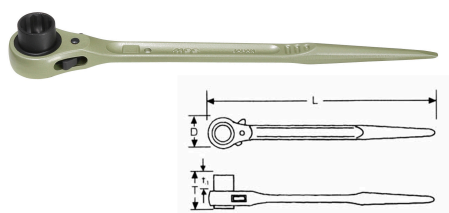

品番：EA602AH-36

品名：36mm/443mm ラチェットレンチ(シノ付)

販売価格	7,850円(税抜) / 8,635円(税込)		
カタログ価格	7,850円(税抜) / 8,635円(税込)		
在庫数	最新在庫: 0 (2026/05/15 17:37現在)		
商品入数	1	販売単位	丁
カタログページ			

仕様

メーカー	MCC(松阪鉄工所)	型番	RWS0636
サイズ(呼び)	36mm	全長	443mm
重量	1540g	材質	特殊工具鋼
12ポイント			
シノ付			
左右切替式			
ハンドル先端のシノは、鉄骨の穴合わせや、ワイヤーロープの広げに最適です。			
鉄骨、橋梁、土木、建設をはじめ、機械、治工具などの整備、組立など幅広い用途に。			
ソケット回転方向はワンタッチで転換可能。			