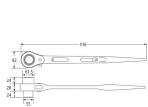

品番：EA602AJ-33

品名：41x46mm/516mm 両口ラチェットレンチ(シノ付)

販売価格	17,100円(税抜) / 18,810円(税込)		
カタログ価格	17,100円(税抜) / 18,810円(税込)		
在庫数	最新在庫: 2 (2026/06/26 09:53現在)		
商品入数	1	販売単位	丁
カタログページ	0487ページ		

仕様

メーカー	トップ工業(TOP)	型番	RM-41×46
用途	強い締付を必要とするボルト締結に	サイズ	41×46mm
ギア数	24(15°送り)	最大トルク	41mm:941.4N・m 46mm:1064.0N・m
全長	516mm	重量	2400g
材質	クロムバナジウム		

本体はもちろん、爪も鍛造品で強度が抜群

頭部は加工の際の穴埋めを施してあり、円滑なラチェット駆動を維持します。

シノ部は鉄骨等の穴合わせに便利

セーフティーコード用の穴が2か所あります。

本体表面は錆びにくいカチオン塗装仕上げ

12ポイント

左右切替式

シノ付き