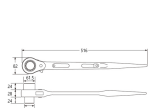

品番：EA602AJ-33

品名：41x46mm/516mm 両口ラチェットレンチ(シノ付)

販売価格	17,100円(税抜) / 18,810円(税込)		
カタログ価格	17,100円(税抜) / 18,810円(税込)		
在庫数	最新在庫: 2 (2026/04/15 18:02現在)		
商品入数	1	販売単位	丁
カタログページ	0487ページ		

## 仕様

メーカー	トップ工業(TOP)	型番	RM-41×46
用途	強い締付を必要とするボルト締結に	サイズ	41×46mm
ギア数	24(15°送り)	最大トルク	41mm:941.4N・m 46mm:1064.0N・m
全長	516mm	重量	2400g
材質	クロムバナジウム		

本体はもちろん、爪も鍛造品で強度が抜群

頭部は加工の際の穴埋めを施してあり、円滑なラチェット駆動を維持します。

シノ部は鉄骨等の穴合わせに便利