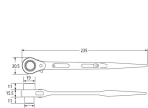

品番：EA602AJ-5

品名：12x14mm/235mm 両口ラチェットレンチ(シノ付)

販売価格	4,720円(税抜) / 5,192円(税込)		
カタログ価格	4,720円(税抜) / 5,192円(税込)		
在庫数	最新在庫: 2 (2026/04/14 02:51現在)		
商品入数	1	販売単位	丁
カタログページ	0487ページ		

仕様

メーカー	トップ工業(TOP)	型番	RM-12×14
用途	強い締付を必要とするボルト締結に	サイズ	12×14mm
ギア数	24(15°送り)	最大トルク	12mm:98.1N・m 14mm:132.4N・m
全長	235mm	重量	190g
材質	クロムバナジウム		

本体はもちろん、爪も鍛造品で強度が抜群

シノ部は鉄骨等の穴合わせに便利です。

セーフティーコード用の穴が2か所あります。

頭部は加工の際の穴埋めを施しており、円滑なラチェット駆動を維持します。

本体表面は錆びにくいカチオン塗装仕上げ

12ポイント

左右切替式

シノ付き