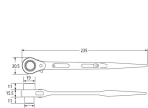

品番：EA602AJ-5

品名：12x14mm/235mm 両口ラチェットレンチ(シノ付)

販売価格	4,720円(税抜) / 5,192円(税込)		
カタログ価格	4,720円(税抜) / 5,192円(税込)		
在庫数	最新在庫: 2 (2026/06/26 09:53現在)		
商品入数	1	販売単位	丁
カタログページ	0487ページ		

仕様

メーカー	トップ工業(TOP)	型番	RM-12×14
用途	強い締付を必要とするボルト締結に	サイズ	12×14mm
ギア数	24(15°送り)	最大トルク	12mm:98.1N・m 14mm:132.4N・m
全長	235mm	重量	190g
材質	クロムバナジウム		

本体はもちろん、爪も鍛造品で強度が抜群

シノ部は鉄骨等の穴合わせに便利です。

セーフティーコード用の穴が2か所あります。

頭部は加工の際の穴埋めを施しており、円滑なラチェット駆動を維持します。

本体表面は錆びにくいカチオン塗装仕上げ

12ポイント

左右切替式

シノ付き