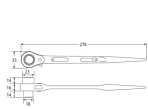

品番：EA602AJ-6

品名：13x17mm/278mm 両口ラチェットレンチ(シノ付)

販売価格	5,130円(税抜) / 5,643円(税込)		
カタログ価格	5,130円(税抜) / 5,643円(税込)		
在庫数	最新在庫: 2 (2026/06/26 09:53現在)		
商品入数	1	販売単位	丁
カタログページ	0487ページ		

仕様

メーカー	トップ工業(TOP)	型番	RM-13×17
用途	強い締付を必要とするボルト締結に	サイズ	13×17mm
ギア数	24(15°送り)	最大トルク	13mm:156.9N・m 17mm:225.6N・m
全長	278mm	重量	260g
材質	クロムバナジウム		

本体はもちろん、爪も鍛造品で強度が抜群

シノ部は鉄骨等の穴合わせに便利です。

セーフティーコード用の穴が2か所あります。

頭部は加工の際の穴埋めを施しており、円滑なラチェット駆動を維持します。

本体表面は錆びにくいカチオン塗装仕上げ

12ポイント

左右切替式

シノ付き