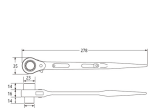

品番：EA602AJ-9

品名：14x17mm/278mm 両口ラチェットレンチ(シノ付)

販売価格	5,130円(税抜) / 5,643円(税込)		
カタログ価格	5,130円(税抜) / 5,643円(税込)		
在庫数	最新在庫: 2 (2026/06/26 10:57現在)		
商品入数	1	販売単位	丁
カタログページ	0487ページ		

仕様

メーカー	トップ工業(TOP)	型番	RM-14×17
用途	強い締付を必要とするボルト締結に	サイズ	14×17mm
ギア数	24(15°送り)	最大トルク	14mm:176.5N・m 17mm:225.6N・m
全長	278mm	重量	260g
材質	クロムバナジウム		

本体はもちろん、爪も鍛造品で強度が抜群

頭部は加工の際の穴埋めを施しており、円滑なラチェット駆動を維持します。

シノ部は鉄骨等の穴合わせに便利

セーフティーコード用の穴が2か所あります。

本体表面は錆びにくいカチオン塗装仕上げ

12ポイント

左右切替式

シノ付き