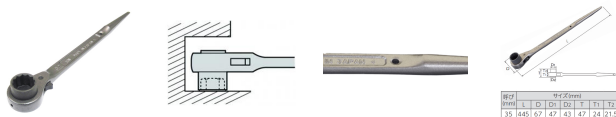

品番：EA602AS-35

品名：35mm/ 445mm ラチェットレンチ(シノ付)

販売価格	7,120円(税抜) / 7,832円(税込)		
カタログ価格	7,120円(税抜) / 7,832円(税込)		
在庫数	最新在庫: 1 (2026/04/23 19:20現在)		
商品入数	1	販売単位	本
カタログページ	0486ページ		

仕様

メーカー	スーパーツール	型番	RN35
サイズ	35mm	厚み	47mm
全長	445mm	重量	1250g
材質	特殊合金鋼	仕上げ	メタリックグレー焼付塗装
正逆転操作は切換え爪式			
片側ソケット部が突出していないため、狭い凹部の締付けに最適です。			
安全ロープ取付穴を設けています。			
シノ付き			
12ポイント			