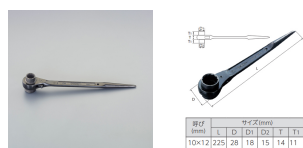

品番：EA602AT-1

品名：10x12mm/ 225mm 両口ラチェットレンチ(シノ付)

販売価格	3,730円(税抜) / 4,103円(税込)		
カタログ価格	3,730円(税抜) / 4,103円(税込)		
在庫数	最新在庫: 1 (2026/06/26 08:32現在)		
商品入数	1	販売単位	本
カタログページ	0487ページ		

仕様

メーカー	スーパーツール	型番	RN1012
サイズ	10×12mm	厚み	36mm
全長	225mm	重量	160g
材質	特殊合金鋼	仕上げ	カチオン電着塗装
爪式は切替爪の窓が開口により砂かみの時は洗浄が簡単。			
安全ロープ取付穴付き			
仕上げがカチオン電着塗装で防錆効果抜群			
12ポイント			
シノ付き			