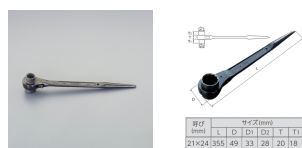

品番：EA602AT-16

品名：21x24mm/ 355mm 両口ラチェットレンチ(シノ付)

販売価格	5,250円(税抜) / 5,775円(税込)		
カタログ価格	5,250円(税抜) / 5,775円(税込)		
在庫数	最新在庫: 1 (2026/06/26 09:34現在)		
商品入数	1	販売単位	本
カタログページ	0487ページ		

仕様

メーカー	スーパーツール	型番	RN2124
サイズ	21×24mm	厚み	56mm
全長	355mm	重量	680g
材質	特殊合金鋼	仕上げ	カチオン電着塗装

爪式は切替爪の窓が開口により砂かみの時は洗浄が簡単です。

安全ロープ取付穴付き

仕上げがカチオン電着塗装で防錆効果抜群

12ポイント

シノ付き

株式会社エスコ

大阪府大阪市西区立売堀3丁目8番14号 06-6532-6226(代表)

© 2018 ESCO Co.,Ltd.