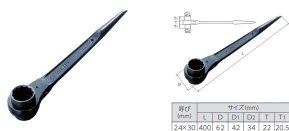

品番：EA602AT-24

品名：24x30mm/ 400mm 両口ラチェットレンチ(シノ付)

販売価格	6,090円(税抜) / 6,699円(税込)		
カタログ価格	6,090円(税抜) / 6,699円(税込)		
在庫数	最新在庫: 2 (2026/06/26 09:34現在)		
商品入数	1	販売単位	本
カタログページ	0487ページ		

仕様

メーカー	スーパーツール	型番	RN2430
サイズ	24×30mm	厚み	63mm
全長	400mm	重量	1080g
材質	特殊合金鋼	仕上げ	カチオン電着塗装

爪式は切替爪の窓が開口により砂かみの時は洗浄が簡単です。

安全ロープ取付穴付き

仕上げがカチオン電着塗装で防錆効果抜群

12ポイント

シノ付き

株式会社エスコ

大阪府大阪市西区立売堀3丁目8番14号 06-6532-6226(代表)

© 2018 ESCO Co.,Ltd.