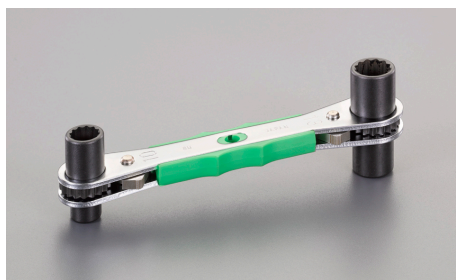

品番 : EA602DE-7

品名 : 10x13-12x14 4サイズラチェットレンチ

販売価格	4,940円(税抜) / 5,434円(税込)		
カタログ価格	4,940円(税抜) / 5,434円(税込)		
在庫数	最新在庫: 1 (2026/05/04 17:42現在)		
商品入数	1	販売単位	本
カタログページ	0229ページ		

仕様

メーカー	京都機械工具 (KTC)	型番	MR-1014L
サイズ	10×13・12×14mm	寸法図サイズ(mm)	h1:15 h2:18 h3:15 h4:30 D1:25 D2:28 T1:39.5 T2:57.5 L(全長):166
重量	230g		
12ポイント			
材質	工具鋼		
ストレートタイプ			
奥深い箇所での作業に適したロングソケット仕様			