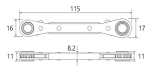

品番：EA602DK-1

品名：5.5x6- 7x 8 4サイズ ラチェットレンチ

販売価格	2,600円(税抜) / 2,860円(税込)		
カタログ価格	2,600円(税抜) / 2,860円(税込)		
在庫数	最新在庫: 2 (2026/06/25 14:16現在)		
商品入数	1	販売単位	丁
カタログページ	0426ページ		

#### 仕様

メーカー	トップ工業(TOP)	型番	PRW-1
サイズ	5.5×6.0・7.0×8.0mm	厚み	11×11mm
全長	115mm	重量	65g
材質	本体プレート:SUS402J2 ソケット:クロムバナジウム鋼		

#### ストレートタイプ

体に強化プラスチックを使用しています。

本体プレート部は強度と耐久性の高いステンレス製

薄型ソケットなので、狭い場所でのボルト・ナット等の締付に

片側2サイズ、1丁で4サイズ使えます。4サイズをひとつにしたことで、腰回りスッキリ!疲労を軽減します。

爪とソケット部は完全な熱処理を施しており、耐久性にすぐれ、本締めができます。

ギア数18で20°でラチェットが駆動します。