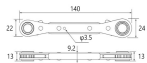

品番：EA602DK-2

品名：9x10-11x12 4サイズ ラチェットレンチ

販売価格	3,310円(税抜) / 3,641円(税込)		
カタログ価格	3,310円(税抜) / 3,641円(税込)		
在庫数	最新在庫: 1 (2026/06/25 14:15現在)		
商品入数	1	販売単位	丁
カタログページ	0426ページ		

#### 仕様

メーカー	トップ工業(TOP)	型番	PRW-2
サイズ	9.0×10・11×12mm	厚み	13×13mm
全長	140mm	重量	115g
材質	本体プレート:SUS402J2 ソケット:クロムバナジウム鋼		

#### ストレートタイプ

体に強化プラスチックを使用しています。

本体プレート部は強度と耐久性の高いステンレス製

薄型ソケットなので、狭い場所でのボルト・ナット等の締付に

ギヤ数18で20°でラチェットが駆動します。

ラチェット部は本締め出来る強度があります。

片側2サイズ、1丁で4サイズ使えます。4サイズをひとつにしたことで、腰回りスッキリ!疲労を軽減します。

高所作業の必需品セーフティコード用穴付き