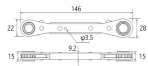

品番 : EA602DK-3

品名 : 8x10-12x13 4サイズ ラチェットレンチ

販売価格	3,910円(税抜) / 4,301円(税込)		
カタログ価格	3,910円(税抜) / 4,301円(税込)		
在庫数	最新在庫: 2 (2026/06/25 14:16現在)		
商品入数	1	販売単位	丁
カタログページ	0426ページ		

#### 仕様

メーカー	トップ工業(TOP)	型番	PRW-3
サイズ	8.0×10・12×13mm	厚み	15×15mm
全長	146mm	重量	130g
材質	本体プレート:SUS402J2 ソケット:クロムバナジウム鋼		

#### ストレートタイプ

体に強化プラスチックを使用しています。

本体プレート部は強度と耐久性の高いステンレス製

薄型ソケットなので、狭い場所でのボルト・ナット等の締付に

ギヤ数18で20°でラチェットが駆動します。

ラチェット部は本締め出来る強度があります。

片側2サイズ、1丁で4サイズ使えます。4サイズをひとつにしたことで、腰回りスッキリ!疲労を軽減します。

高所作業の必需品セーフティコード用穴付き