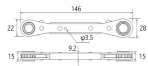

品番：EA602DK-3

品名：8x10-12x13 4サイズ ラチェットレンチ

販売価格	3,910円(税抜) / 4,301円(税込)		
カタログ価格	3,910円(税抜) / 4,301円(税込)		
在庫数	最新在庫: 3 (2026/05/04 21:37現在)		
商品入数	1	販売単位	丁
カタログページ	0426ページ		

仕様

メーカー	トップ工業(TOP)	型番	PRW-3
サイズ	8.0×10・12×13mm	厚み	15×15mm
全長	146mm	重量	130g
材質	本体プレート:SUS402J2 ソケット:クロムバナジウム鋼		

ストレートタイプ

体に強化プラスチックを使用しています。

本体プレート部は強度と耐久性の高いステンレス製

薄型ソケットなので、狭い場所でのボルト・ナット等の締付に

ギヤ数18で20°でラチェットが駆動します。

ラチェット部は本締め出来る強度があります。

片側2サイズ、1丁で4サイズ使えます。4サイズをひとつにしたことで、腰回りスッキリ!疲労を軽減します。

高所作業の必需品セーフティコード用穴付き