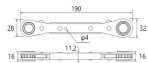

品番：EA602DK-5

品名：13x14-15x17 4サイズ ラチェットレンチ

販売価格	4,540円(税抜) / 4,994円(税込)		
カタログ価格	4,540円(税抜) / 4,994円(税込)		
在庫数	最新在庫: 1 (2026/06/25 12:56現在)		
商品入数	1	販売単位	丁
カタログページ	0426ページ		

仕様

メーカー	トップ工業(TOP)	型番	PRW-5
サイズ	13×14・15×17mm	厚み	16×16mm
全長	190mm	重量	220g
材質	本体プレート:SUS402J2 ソケット:クロムバナジウム鋼		

ストレートタイプ

体に強化プラスチックを使用しています。

本体プレート部は強度と耐久性の高いステンレス製

薄型ソケットなので、狭い場所でのボルト・ナット等の締付に

ギヤ数18で20°でラチェットが駆動します。

ラチェット部は本締め出来る強度があります。

片側2サイズ、1丁で4サイズ使えます。4サイズをひとつにしたことで、腰回りスッキリ!疲労を軽減します。

高所作業の必需品セーフティコード用穴付き