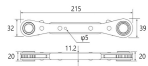

品番：EA602DK-6

品名：13x17-19x21 4サイズ ラチェットレンチ

販売価格	5,250円(税抜) / 5,775円(税込)		
カタログ価格	5,250円(税抜) / 5,775円(税込)		
在庫数	最新在庫: 5 (2026/06/25 14:16現在)		
商品入数	1	販売単位	丁
カタログページ	0426ページ		

仕様

メーカー	トップ工業(TOP)	型番	PRW-6
サイズ	13×17・19×21mm	厚み	20×20mm
全長	215mm	重量	305g
材質	本体プレート:SUS402J2 ソケット:クロムバナジウム鋼		

ストレートタイプ

体に強化プラスチックを使用しています。

本体プレート部は強度と耐久性の高いステンレス製

薄型ソケットなので、狭い場所でのボルト・ナット等の締付に

ギヤ数18で20°でラチェットが駆動します。

ラチェット部は本締め出来る強度があります。

片側2サイズ、1丁で4サイズ使えます。4サイズをひとつにしたことで、腰回りスッキリ!疲労を軽減します。

高所作業の必需品セーフティコード用穴付き