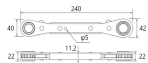

品番：EA602DK-7

品名：19x21-22x24 4サイズ ラチェットレンチ

販売価格	6,440円(税抜) / 7,084円(税込)		
カタログ価格	6,440円(税抜) / 7,084円(税込)		
在庫数	最新在庫: 2 (2026/06/25 14:16現在)		
商品入数	1	販売単位	丁
カタログページ	0426ページ		

仕様

メーカー	トップ工業(TOP)	型番	PRW-7
サイズ	19×21・22×24mm	厚み	22×22mm
全長	240mm	重量	370g
材質	本体プレート:SUS402J2 ソケット:クロムバナジウム鋼		

ストレートタイプ

体に強化プラスチックを使用しています。

本体プレート部は強度と耐久性の高いステンレス製

薄型ソケットなので、狭い場所でのボルト・ナット等の締付に

ギア数18で20°でラチェットが駆動します。

ラチェット部は本締め出来る強度があります。

片側2サイズ、1丁で4サイズ使えます。4サイズをひとつにしたことで、腰回りスッキリ!疲労を軽減します。

高所作業の必需品セーフティコード用穴付き