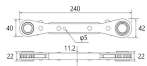

品番：EA602DK-7

品名：19x21-22x24 4サイズ ラチェットレンチ

販売価格	6,440円(税抜) / 7,084円(税込)		
カタログ価格	6,440円(税抜) / 7,084円(税込)		
在庫数	最新在庫: 2 (2026/05/04 21:37現在)		
商品入数	1	販売単位	丁
カタログページ	0426ページ		

仕様

メーカー	トップ工業(TOP)	型番	PRW-7
サイズ	19×21・22×24mm	厚み	22×22mm
全長	240mm	重量	370g
材質	本体プレート:SUS402J2 ソケット:クロムバナジウム鋼		

ストレートタイプ

体に強化プラスチックを使用しています。

本体プレート部は強度と耐久性の高いステンレス製

薄型ソケットなので、狭い場所でのボルト・ナット等の締付に

ギア数18で20°でラチェットが駆動します。

ラチェット部は本締め出来る強度があります。

片側2サイズ、1丁で4サイズ使えます。4サイズをひとつにしたことで、腰回りスッキリ!疲労を軽減します。

高所作業の必需品セーフティコード用穴付き