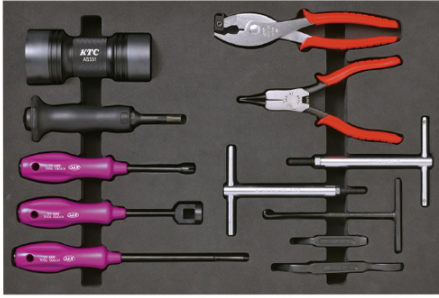

品番：EA604F-1A

品名：メンテナンスツールセット(ドラムブレーキ用)

販売価格	39,000円(税抜) / 42,900円(税込)		
カタログ価格	39,000円(税抜) / 42,900円(税込)		
在庫数	最新在庫: 1 (2026/04/23 03:21現在)		
商品入数	1	販売単位	St
カタログページ	0315ページ		

仕様

メーカー	京都機械工具 (KTC)	型番	ATBX12A
<セット内容>	12アイテム	テンションスプリング ツール	T型、ドライバー型
シューホールドスプリング グツール	先端径: 10mm、24mm	Cワッシャツール	全長: 203mm
パーキングシューレバー ツール	全長: 177mm	ブレーキシュー調整ツ ール	全長: 140mm、80mm
T形ドラムリムーバー	先端: M6、M8	ハブキャップインサー ター	φ 53.5× φ 46.5mm 全長136mm
ロックナットチゼル	全長: 173mm		

自動車のドラムブレーキ整備に最適な工具を盛り込んだツールセット

ドラムブレーキの分解整備作業を安全、快適に行えます

工具は専用の発砲収納トレイに収納され、定位置管理で探すムダや紛失リスクを低減します

株式会社エスコ

大阪府大阪市西区立売堀3丁目8番14号 06-6532-6226(代表)

© 2018 ESCO Co.,Ltd.