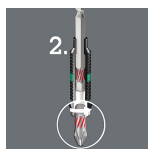

品番 : EA611AE-130

品名 : T30x25mm [Torx] ドライバービット(Bi-TORSION)

| | | | |
|---------|------------------------------|------|---|
| 販売価格 | 675円(税抜) / 743円(税込) | | |
| カタログ価格 | 675円(税抜) / 743円(税込) | | |
| 在庫数 | 最新在庫: 8 (2026/05/26 06:57現在) | | |
| 商品入数 | 1 | 販売単位 | 本 |
| カタログページ | 0544ページ | | |

| 品番 | 品名 | 規格 | 単位 | 在庫 |
|-------------|--------------------------------------|--------|----|----|
| EA611AE-130 | T30x25mm [Torx] ドライバービット(Bi-TORSION) | 六角シャंक | 本 | 8 |

仕様

| | | | |
|------|----------------|--------|--------|
| メーカー | Wera | 型番 | 066128 |
| 商品名 | 867/1 BTZ TORX | 六角シャंक | 1/4" |
| サイズ | T30 | 全長(mm) | 25 |