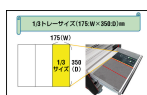

#### 仕様

メーカー	STAHLWILLE(スタビレー)	型番	TCS 1/4¥" + 10760CV
〈セット内容〉	27点	トレーサイズ	175(W)×350(D)×43(H)mm
差込角	1/4"	ソケット(6角)(mm)	5.5・6・7・8・9・10・11・12・13・14
ドライバーハンドル	150mm	T型スライドハンドル	116mm
エクステンションバー	54・150mm	ユニバーサルジョイント	38mm
1/4"ビットホルダー	25mm	六角棒レンチ(mm)	1.5・2・2.5・3・4・5・6・8・10・12
ラチェットハンドル	117mm	重量	987g
トレイ付きのツールセット			