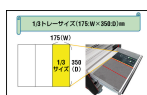

品番：EA612TA-12

品名：1/4"DR ソケットレンチセット

販売価格	84,900円(税抜) / 93,390円(税込)		
カタログ価格	84,900円(税抜) / 93,390円(税込)		
在庫数	最新在庫: 1 (2026/04/23 12:14現在)		
商品入数	1	販売単位	組
カタログページ	0373ページ		

仕様

メーカー	STAHLWILLE(スタビレー)	型番	TCS 40/41/44/8
〈セット内容〉	33点	トレーサイズ	175(W)×350(D)×45(H)mm
差込角	1/4"	ソケット(6角)(mm)	5・5.5・6・7・8・9・10・11・12・13・14
(+)ドライバーソケット	#1・2・3・4	(-)ドライバーソケット	0.6×3.5mm 1.0×5.5mm 1.2×8mm
インヘックスソケット (mm)	3・4・5・6・8	ポジドライブビット	#1・2
ドライバーハンドル	150mm	T型スライドハンドル	116mm
エクステンションバー	54・150mm	ユニバーサルジョイント	38mm
アダプター	3/8"凸sq	1/4"ビットホルダー	25mm
ラチェットハンドル	117mm	重量	715g
トレイ付きのツールセット			