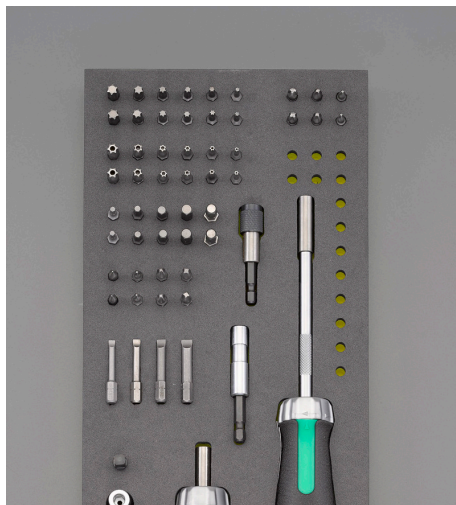

品番：EA612TA-14

品名：ドライバービットセット(ラチェット式)

販売価格	86,600円(税抜) / 95,260円(税込)		
カタログ価格	86,600円(税抜) / 95,260円(税込)		
在庫数	最新在庫: 1 (2026/04/23 12:32現在)		
商品入数	1	販売単位	組
カタログページ	0374ページ		

仕様

メーカー	STAHLWILLE(スタビレー)	型番	TCS 4008/8/52
<セット内容>	60点	トレーサイズ	175(W)×350(D)×50(H)mm
(1/4")(+ビット	#0・#1・#2・#3 (各2本)	(1/4")(-ビット	0.5×4.0mm、 0.6×4.5mm、 0.8×5.5mm、 1.2×6.5mm
(1/4")Hexビット(mm)	3.0・4.0・5.0・6.0・8.0 (各2本)	(1/4")TORXビット	T10・T15・T20・T25・T30・T40 (各2本)
(1/4")TORXビット(イジリ止付)	T10・T15・T20・T25・T30・T40 (各2本)	(1/4")ポジドライブビット	#1・#2・#3 (各2本)
(1/4")ラチェットドライバーハンドル	95・250mm	ビットホルダー	1/4"(Hex)×1/4"(sq) 10mm(Hex)×1/4"(sq) 1/4"(Hex)×3/8"(sq) 1/4"(Hex)×1/4"(Hex)
クイックチェンジビットホルダー(62mm)	1/4"(Hex)×1/4"(Hex)	ビットアダプター	1/4"(Hex)×1/4"(sq)
重量	715g		
トレイ付きのツールセット