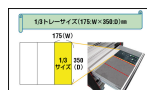

仕様

メーカー	STAHLWILLE(スタビレー)	型番	TCS 4008/8/52
<セット内容>	60点	トレーサイズ	175(W)×350(D)×50(H)mm
(1/4")(+ビット	#0・#1・#2・#3 (各2本)	(1/4")(-ビット	0.5×4.0mm、 0.6×4.5mm、 0.8×5.5mm、 1.2×6.5mm
(1/4")Hexビット(mm)	3.0・4.0・5.0・6.0・8.0 (各2本)	(1/4")TORXビット	T10・T15・T20・T25・T30・T40 (各2本)
(1/4")TORXビット(イジリ止付)	T10・T15・T20・T25・T30・T40 (各2本)	(1/4")ポジドライブビット	#1・#2・#3 (各2本)
(1/4")ラチェットドライバーハンドル	95・250mm	ビットホルダー	1/4"(Hex)×1/4"(sq) 10mm(Hex)×1/4"(sq) 1/4"(Hex)×3/8"(sq) 1/4"(Hex)×1/4"(Hex)
クイックチェンジビットホルダー(62mm)	1/4"(Hex)×1/4"(Hex)	ビットアダプター	1/4"(Hex)×1/4"(sq)
重量	715g		
トレイ付きのツールセット