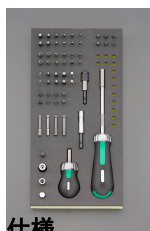

仕様

メーカー	STAHLWILLE(スタビレー)	型番	TCS 4008/8/52
<セット内容>	60点	トレーサイズ	175(W)×350(D)×50(H)mm
(1/4")(+ビット	#0・#1・#2・#3 (各2本)	(1/4")(-ビット	0.5×4.0mm、 0.6×4.5mm、 0.8×5.5mm、 1.2×6.5mm
(1/4")Hexビット(mm)	3.0・4.0・5.0・6.0・8.0 (各2本)	(1/4")TORXビット	T10・T15・T20・T25・T30・T40 (各2本)
(1/4")TORXビット(イジリ止付)	T10・T15・T20・T25・T30・T40 (各2本)	(1/4")ポジドライブビット	#1・#2・#3 (各2本)
(1/4")ラチェットドライバーハンドル	95・250mm	ビットホルダー	1/4"(Hex)×1/4"(sq) 10mm(Hex)×1/4"(sq) 1/4"(Hex)×3/8"(sq) 1/4"(Hex)×1/4"(Hex)
クイックチェンジビットホルダー(62mm)	1/4"(Hex)×1/4"(Hex)	ビットアダプター	1/4"(Hex)×1/4"(sq)
重量	715g		
トレイ付きのツールセット