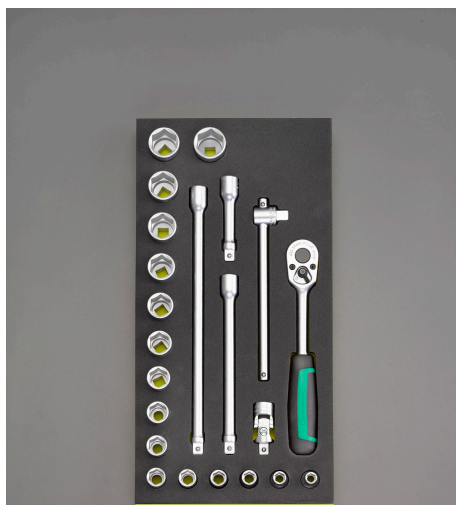

品番：EA612TA-15

品名：3/8"DR ソケットレンチセット

販売価格	79,600円(税抜) / 87,560円(税込)		
カタログ価格	79,600円(税抜) / 87,560円(税込)		
在庫数	最新在庫: 2 (2026/04/23 12:30現在)		
商品入数	1	販売単位	組
カタログページ	0373ページ		

仕様

メーカー	STAHLWILLE(スタビレー)	型番	TCS 456/16/6
〈セット内容〉	22点	トレーサイズ	175(W)×350(D)×45(H)mm
差込角	3/8"	ソケット(6角)(mm)	7・8・9・10・11・12・13・14・15・16・17
T型スライドハンドル	165mm	エクステンションバー(mm)	76・160・240mm
ユニバーサルジョイント	46mm	ラチェットハンドル	193mm
重量	1465g		
トレイ付きのツールセット			