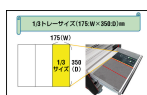

品番：EA612TA-15

品名：3/8"DR ソケットレンチセット

販売価格	79,600円(税抜) / 87,560円(税込)		
カタログ価格	79,600円(税抜) / 87,560円(税込)		
在庫数	最新在庫: 2 (2026/04/23 12:30現在)		
商品入数	1	販売単位	組
カタログページ	0373ページ		

仕様

メーカー	STAHLWILLE(スタビレー)	型番	TCS 456/16/6
〈セット内容〉	22点	トレーサイズ	175(W)×350(D)×45(H)mm
差込角	3/8"	ソケット(6角)(mm)	7・8・9・10・11・12・13・14・15・16・17
T型スライドハンドル	165mm	エクステンションバー(mm)	76・160・240mm
ユニバーサルジョイント	46mm	ラチェットハンドル	193mm
重量	1465g		
トレイ付きのツールセット			