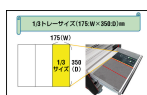

#### 仕様

メーカー	STAHLWILLE(スタビレー)	型番	TCS 456/16/7
〈セット内容〉	23点	トレーサイズ	175(W)×350(D)×40(H)mm
差込角	3/8"	ソケット(6角)(mm)	7・8・9・10・11・12・13・14・15・16・17
エクステンションバー(mm)	76・125・240	ユニバーサルジョイント	46mm
(1/4")アダプター	28mm	(1/2")アダプター	31mm
ラチェットハンドル	193mm	重量	1400g
トレイ付きのツールセット			