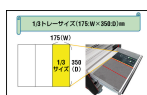

品番 : EA612TA-17

品名 : 3/8"DR ソケットレンチセット

販売価格	74,500円(税抜) / 81,950円(税込)		
カタログ価格	74,500円(税抜) / 81,950円(税込)		
在庫数	最新在庫: 2 (2026/04/23 12:30現在)		
商品入数	1	販売単位	組
カタログページ	0373ページ		

仕様

メーカー	STAHLWILLE(スタビレー)	型番	TCS 456/16/4 MF
〈セット内容〉	20点	トレーサイズ	175(W)×350(D)×45(H)mm
差込角	3/8"	ソケット(6角)(mm)	7・8・9・10・11・12・13・14・15・16・17
エクステンションバー(mm)	125・240	ユニバーサルジョイント	46mm
ラチェットハンドル	193mm	重量	1123g
トレイ付きのツールセット			