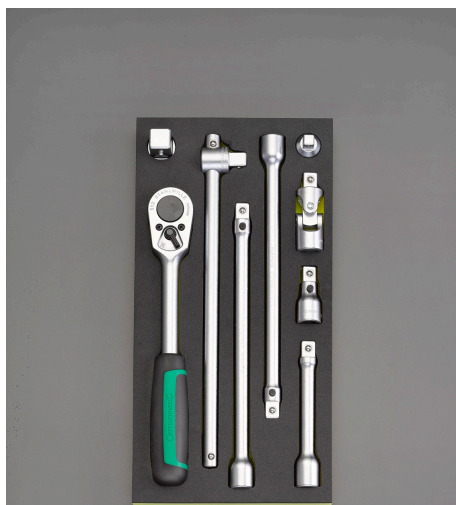

品番：EA612TA-19

品名：1/2"DR ラチェットハンドルセット

販売価格	63,700円(税抜) / 70,070円(税込)		
カタログ価格	63,700円(税抜) / 70,070円(税込)		
在庫数	最新在庫: 2 (2026/04/23 12:30現在)		
商品入数	1	販売単位	組
カタログページ	0373ページ		

仕様

メーカー	STAHLWILLE(スタビレー)	型番	TCS 1/2¥"-512/9
〈セット内容〉	9点	トレイサイズ	175(W)×350(D)×40(H)mm
差込角	1/2"	T型スライドハンドル	300mm
エクステンションバー	52・130・255(×2)mm	ユニバーサルジョイント	71mm
アダプター	3/8"・3/4"凸sq	ラチェットハンドル	265.5mm
重量	2364g		
トレイ付きのツールセット			