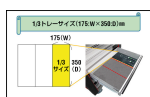

品番：EA612TA-19

品名：1/2"DR ラチェットハンドルセット

販売価格	63,700円(税抜) / 70,070円(税込)		
カタログ価格	63,700円(税抜) / 70,070円(税込)		
在庫数	最新在庫: 2 (2026/04/23 12:30現在)		
商品入数	1	販売単位	組
カタログページ	0373ページ		

仕様

メーカー	STAHLWILLE(スタビレー)	型番	TCS 1/2¥"-512/9
〈セット内容〉	9点	トレイサイズ	175(W)×350(D)×40(H)mm
差込角	1/2"	T型スライドハンドル	300mm
エクステンションバー	52・130・255(×2)mm	ユニバーサルジョイント	71mm
アダプター	3/8"・3/4"凸sq	ラチェットハンドル	265.5mm
重量	2364g		
トレイ付きのツールセット			