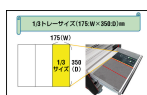

#### 仕様

メーカー	STAHLWILLE(スタビレー)	型番	TCS 52/14/4
〈セット内容〉	18点	トレーサイズ	175(W)×350(D)×50(H)mm
差込角	1/2"	ソケット(6角)(mm)	10・11・12・13・14・15・16・17・18・19
エクステンションバー(mm)	130・255	ユニバーサルジョイント	71mm
ラチェットハンドル	265.5mm	重量	2510g
トレイ付きのツールセット			