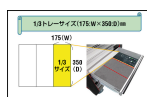

品番：EA612TA-21

品名：1/2"DR ソケットセット

販売価格	87,500円 (税抜) / 96,250円 (税込)		
カタログ価格	87,500円 (税抜) / 96,250円 (税込)		
在庫数	最新在庫: 1 (2026/04/23 12:12現在)		
商品入数	1	販売単位	ST
カタログページ	0373ページ		

仕様

メーカー	STAHLWILLE (スタビレー)	型番	TCS 50/51/52/32
〈セット内容〉	32点	トレイサイズ	175(W)×350(D)×50(H)mm
差込角	1/2"	ソケット(6角)	サイズ: 10・11・12・13・14・15・16・17・18・19 全長: 14.5～42.2mm
ソケット(12角)	サイズ: 8・9・10・11・12・13・14・15・16・17・18・19・30mm 全長: 13～39.7mm	ディープソケット(12角)	サイズ: 22・27mm 全長: 29.7～36.2mm
重量	2950g		