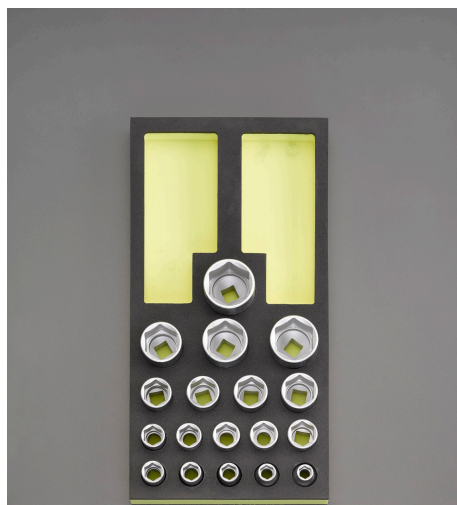

品番：EA612TA-23

品名：1/2"DR ソケットセット

販売価格	29,800円(税抜) / 32,780円(税込)		
カタログ価格	29,800円(税抜) / 32,780円(税込)		
在庫数	最新在庫: 3 (2026/04/23 12:30現在)		
商品入数	1	販売単位	ST
カタログページ	0374ページ		

仕様

メーカー	STAHLWILLE(スタビレー)	型番	TCS 52/18 MF
〈セット内容〉	18点	差込角	1/2"
ソケット(6角)(mm)	10・11・12・13・14・15・16・17・18・19・20・21・22・23・24・27・30・32・34	サイズ	375(W)×350(D)×55(H)mm
全長	38~47mm	重量	1850g
トレイ付きのツールセット			