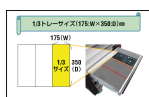

品番：EA612TA-3

品名：8本組/ 6-22mm 両口めがねレンチ

販売価格	34,100円(税抜) / 37,510円(税込)		
カタログ価格	34,100円(税抜) / 37,510円(税込)		
在庫数	最新在庫: 1 (2026/04/23 10:58現在)		
商品入数	1	販売単位	組
カタログページ	0372ページ		

仕様

メーカー	STAHLWILLE(スタビレー)	型番	TCS 20/8,6X7-19X22MM
〈セット内容〉	8点	サイズ(mm)	6×7、8×9、 10×11、12×13、 14×15、16×17、 18×21、19×22
全長	165~300mm	トレーサイズ	175(W)×350(D)×45(H)mm
重量	1300g	材質	クロム合金鋼
75°タイプ			
トレイ付きのツールセット			