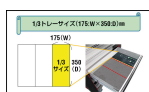

品番 : EA612TA-32

品名 : 6本組 [+ -]ドライバーセット(手元六角付)

販売価格	17,000円(税抜) / 18,700円(税込)		
カタログ価格	17,000円(税抜) / 18,700円(税込)		
在庫数	最新在庫: 2 (2026/04/23 12:12現在)		
商品入数	1	販売単位	ST
カタログページ	0374ページ		

メーカー	STAHLWILLE(スタビレー)	型番	TCS 4622/4632
〈セット内容〉	6点	トレーサイズ	175×350×35(H)mm
(+)ドライバー	#2×100mm、#3×150mm	(-)ドライバー	1.0×100mm、1.2×125mm、 1.2×150mm、1.6×175mm
重量	845g		
トレイ付きのツールセット			