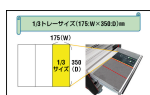

品番：EA612TA-48

品名：1/2"DR ソケットレンチセット

販売価格	49,400円(税抜) / 54,340円(税込)		
カタログ価格	49,400円(税抜) / 54,340円(税込)		
在庫数	最新在庫: 3 (2026/04/23 12:23現在)		
商品入数	1	販売単位	SET
カタログページ	0373ページ		

仕様

メーカー	STAHLWILLE(スタビレー)	型番	TCS 1/2¥"-512/6
トレイサイズ	175×350×35(H)mm	差込角	1/2"
T型スライドハンドル	300mm	エクステンションバー	52・130・255mm
ユニバーサルジョイント	71mm	ラチェットハンドル	265.5mm
重量	1845g		
トレイ付きのツールセット			