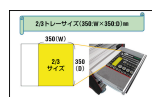

品番 : EA612TB-4

品名 : 3/8"DR ソケットレンチセット

販売価格	207,600円(税抜) / 228,360円(税込)		
カタログ価格	207,600円(税抜) / 228,360円(税込)		
在庫数	最新在庫: 1 (2026/07/04 17:53現在)		
商品入数	1	販売単位	ST
カタログページ	0375ページ		

仕様

メーカー	STAHLWILLE(スタビレー)	型番	TCS 456/31/8
〈セット内容〉	39点	トレイサイズ	350×350×32(H)mm
差込角	3/8"	ソケット(6角)	7・8・9・10・11・12・13・14・15・16・17
ディープソケット(12角)	10・11・12・13mm	ユニバーサルソケット(12角)	10・11・12・13・14・15・16mm
Hexビットソケット	9mm	XZNビットソケット	M6・M8・M10
エクステンションバー	76・125・240mm	ラチェットハンドル	193mm
首振ラチェットハンドル	300mm	ソケットアダプター	凸1/4"×凹3/8" 、凸1/2"×凹3/8"
ユニバーサルジョイント	46mm	重量	2701g
トレイ付きのツールセット			