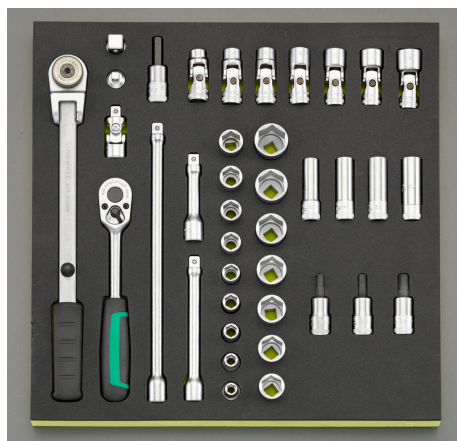

品番 : EA612TB-4

品名 : 3/8"DR ソケットレンチセット

販売価格	207,600円(税抜) / 228,360円(税込)		
カタログ価格	207,600円(税抜) / 228,360円(税込)		
在庫数	最新在庫: 1 (2026/07/04 17:53現在)		
商品入数	1	販売単位	ST
カタログページ	0375ページ		

仕様

メーカー	STAHLWILLE(スタビレー)	型番	TCS 456/31/8
〈セット内容〉	39点	トレイサイズ	350×350×32(H)mm
差込角	3/8"	ソケット(6角)	7・8・9・10・11・12・13・14・15・16・17
ディープソケット(12角)	10・11・12・13mm	ユニバーサルソケット(12角)	10・11・12・13・14・15・16mm
Hexビットソケット	9mm	XZNビットソケット	M6・M8・M10
エクステンションバー	76・125・240mm	ラチェットハンドル	193mm
首振ラチェットハンドル	300mm	ソケットアダプター	凸1/4"×凹3/8" 、凸1/2"×凹3/8"
ユニバーサルジョイント	46mm	重量	2701g
トレイ付きのツールセット			