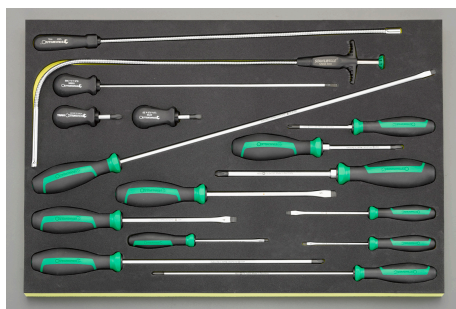

品番：EA612TC-4

品名：16本組 ドライバーセット

販売価格	73,100円(税抜) / 80,410円(税込)		
カタログ価格	73,100円(税抜) / 80,410円(税込)		
在庫数	最新在庫: 1 (2026/04/23 12:21現在)		
商品入数	1	販売単位	ST
カタログページ	0376ページ		

仕様

メーカー	STAHLWILLE(スタビレー)	型番	TCS 4621/4734/16
〈セット内容〉	16点	トレーサイズ	530×350×40(H)mm
(+)ドライバー	#1・#2・#3 (L:80~150mm)	(+)ロングドライバー	#1・#2 (L:250mm)
(-)ドライバー	0.4×80mm、0.5×90mm、 0.6×100mm、1.0×140mm、 1.2×160mm	(-)ロングドライバー	0.8×4.0×300mm、 1.0×5.5×410mm
(+)スタビードライバー	#2×25mm	(-)スタビードライバー	1.0×25mm
フレキシブルピックアップ	540mm	フレキシブルマグネット ピックアップ	φ6×460mm
重量	1490g		