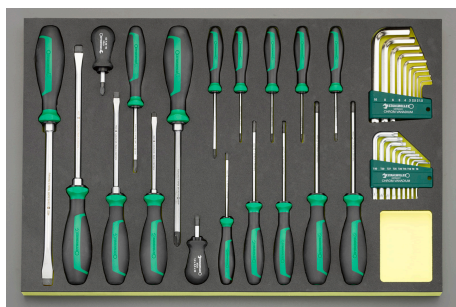

品番 : EA612TC-5

品名 : 36本組 ドライバー・六角レンチセット

販売価格	78,600円(税抜) / 86,460円(税込)		
カタログ価格	78,600円(税抜) / 86,460円(税込)		
在庫数	最新在庫: 3 (2026/07/04 17:55現在)		
商品入数	1	販売単位	ST
カタログページ	0376ページ		

仕様

メーカー	STAHLWILLE(スタビレー)	型番	TCS 4622/4650+10760+1076
〈セット内容〉	36点	トレーサイズ	530×350×40(H)mm
(+)ドライバー	#1・#3 (L:80・100mm)	(-)ドライバー	1.0×100mm、1.2×125mm、 1.6×175mm、2.0×200mm
TORXドライバー	T6・T7・T8・T9・T10・T15・T20・T25・T27(+)30スタビードライバー		#2×25mm
(-)スタビードライバー	1.0×25mm	六角棒レンチ(mm)	1.5・2.0・2.5・3.0・4.0・5.0・6.0・8.0・10
TORX六角棒レンチ	T8・T9・T10・T15・T20・T25・T27・T30	重量	1895g
工具の適切な管理を実現するツールコントロールシステム			