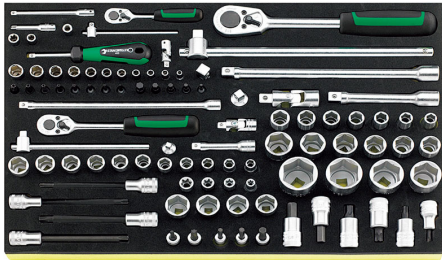

品番：**EA612TF-4**

品名：1/4"DR・3/8"DR・1/2"DR ソケットレンチセット

販売価格	304,400円(税抜) / 334,840円(税込)		
カタログ価格	304,400円(税抜) / 334,840円(税込)		
在庫数	最新在庫: 1 (2026/04/23 13:37現在)		
商品入数	1	販売単位	ST
カタログページ	0376ページ		

仕様

メーカー	STAHLWILLE(スタビレー)	型番	TCS 40/456/52/78/19
<セット内容>	97点	トレーサイズ	530×350×60(H)mm
ソケット(六角)	(1/4")4・5・5. 5・6・7・8・9・10・11・12・13mm、 (3/8") 8・9・10・11・12・13・14・15・16・17・18・19・20・21・22mm、 (1/2") 10・11・12・13・14・15・16・17・18・19・21・22・24・27・30・32・34mm	TORXソケット	(1/4")E8・E10、 (3/8")E8・E10・E12・E14
Hexビットソケット	(1/4")3・4・5・6・8mm、 (3/8")5・6・8mm、 (1/2")10・12mm	TORXビットソケット	(1/4") T8・T10・T15・T20・T25・T27・T30・T4 (3/8")T25・T45、 (1/2")T40・T50・T55・T60
TORXロングビットソケット	(1/2")T40・T45・T50・T55	ドライバーハンドル	(1/4")150mm
T型スライドハンドル	(1/4")116mm、 (3/8")165mm、 (1/2")300mm	エクステンションバー	(1/4")54・100mm、 (3/8")76・240mm、 (1/2")130・255mm
ユニバーサルジョイント	(1/4")38mm、 (3/8")46mm、 (1/2")71mm	ビットアダプター	(1/4")Hex×(1/4")sq

ラチェットハンドル	(1/4")117mm、 (3/8")193mm、 (1/2")265mm	ソケットアダプター	(1/4")凸×(3/8")凹、 (1/2")凸×(3/8")凹、 (3/8")凸×(1/2")凹
重量	7000g		
トレイ付きのツールセット			

株式会社エスコ

大阪府大阪市西区立売堀3丁目8番14号 06-6532-6226(代表)

© 2018 ESCO Co.,Ltd.