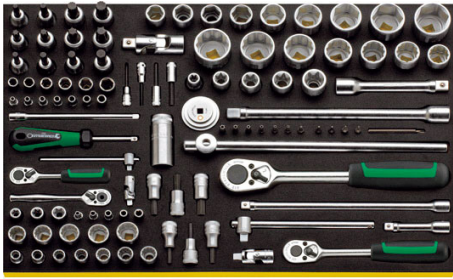

品番 : EA612TF-5

品名 : 1/4"DR・3/8"DR・1/2"DR ソケットレンチセット

販売価格	346,500円(税抜) / 381,150円(税込)		
カタログ価格	346,500円(税抜) / 381,150円(税込)		
在庫数	最新在庫: 1 (2026/04/23 13:42現在)		
商品入数	1	販売単位	ST
カタログページ	0376ページ		

仕様

メーカー	STAHLWILLE(スタビレー)	型番	TCS 40/45/50/89/19
<セット内容>	108点	トレーサイズ	530×350×70(H)mm
ソケット	(1/4") (6角) 3.5・4・4.5・5・5.5・6・7・8・9・10・11・12・13mm、 (3/8") (12角) 8・9・10・11・12・13・14・15・16・17・18・19mm、 (1/2") (6角) 16・17・18・19・22・24・27・30・32mm、 (1/2") (12角) 19・21・22・24・27・30・32mm	TORXソケット	(1/4") E4・E5・E6・E7・E8、 (3/8") E10・E12・E14、 (1/2") E11・E16・E18・E20・E24
Hexビットソケット	(1/4") 3・4・5・6mm、 (3/8") 4・5・6・7・8・10mm、 (1/2") 6・7・8・10mm	TORXビットソケット	(1/2") T45・T50・T55・T60
XZNビットソケット	(1/2") M6・M8・M12・M14	スパークプラグソケット	(3/8") 20.8mm-13/16"
TORXビット(1/4")	T6・T7・T8・T9・T10・T15・T20・T25・T27・T30・T40	TORXロッドビット(1/4")	T25
ドライバーハンドル	(1/4") 150mm	T型スライドハンドル	(1/4") 116mm、 (3/8") 165mm、 (1/2") 300mm
エクステンションバー	(1/4") 150mm、	ユニバーサルジョイント	(1/4") 38mm、

	(3/8")76・240mm、 (1/2")130・255mm		(3/8")46mm、 (1/2")71mm
ラチェットハンドル	(1/4")117mm、 (3/8")193mm、 (1/2")265mm	ビット用ラチェットハンド ル	(1/4")177mm
ソケットアダプター	(3/8")凸×(1/4")凹、 (1/2")凸×(3/8")凹、 (3/4")凸×(1/2")凹	重量	7770g
トレイ付きのツールセット			