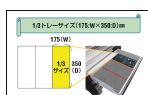

品番：EA612TK-15

品名：8本組 [+ -]ドライバーセット

販売価格	16,500円(税抜) / 18,150円(税込)		
カタログ価格	16,500円(税抜) / 18,150円(税込)		
在庫数	最新在庫: 1 (2026/04/23 14:01現在)		
商品入数	1	販売単位	ST
カタログページ	0377ページ		

仕様

メーカー	STAHLWILLE(スタビレー)	型番	ES 4620/4622/4632/8
<セット内容8点>			
トレーサイズ	175×350×39(H)mm	(+)ドライバー	#1×80・#2×100・#3×150mm
(-)ドライバー	3.5×75・4.0×100・5.5×100・6.5×125・8.0×150mm		
(-)3.5・4.0ドライバー以外は手元六角付			
重量	770g		
DRALL+グリップのドライバーセット			