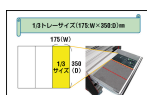

品番 : EA612TK-8

品名 : 3/8"DRx1/2"DR [TORX]ツールセット

販売価格	55,400円(税抜) / 60,940円(税込)		
カタログ価格	55,400円(税抜) / 60,940円(税込)		
在庫数	最新在庫: 2 (2026/04/23 13:37現在)		
商品入数	1	販売単位	ST
カタログページ	0377ページ		

インチ・ミリ換算表	
1/4"	6.35mm
3/8"	9.53mm
1/2"	12.7mm
3/4"	19.05mm
1"	25.4mm
1 1/8"	31.75mm

メーカー	STAHLWILLE(スタビレー)	型番	ES TX/32
<セット内容32点>			
トレイサイズ	175×350×40(H)mm	ソケット	(3/8")E8・E10・E12・E14(1/2") E16・E18・E20
めがねレンチ	E6×E8・E10×E12・E14×E18・E20×E24	ビットホルダー	1/4"・3/8"×1/4"・1/2"×5/16"
ビット	(1/4") T10・T15・T20・T25・T27・T30 (5/16")T40・T45・T50	六角棒レンチ	T8・T9・T10・T15・T20・T25・T27・T30
重量	931g		
トレイ付きのツールセット			