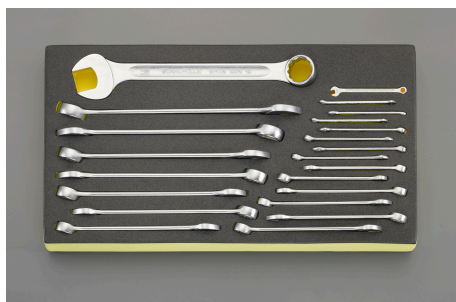

品番：EA612VB-2

品名：22本組 片目片口スパナセット(インチ)

販売価格	93,000円(税抜) / 102,300円(税込)		
カタログ価格	93,000円(税抜) / 102,300円(税込)		
在庫数	最新在庫: 2 (2026/04/23 13:48現在)		
商品入数	1	販売単位	ST
カタログページ	0378ページ		

仕様

メーカー	STAHLWILLE(スタビレー)	型番	TCS WT 13A/22
〈セット内容〉	22点	トレーサイズ	460×250×60(H)mm
サイズ	3/16"・13/64"・7/32"・15/64"・1/4"・9/32"・5/16"・11/32"・3/8"・7/16"・1/2"・9/16"・19/32"・5/8"・11/16"・3/4"・25/32"・13/16"・7/8"・15/16"・1"・1-1/16"	全長	95~300mm
重量	2440g	材質	クロム合金鋼
12ポイント			
EA956A-61用トレイ付ツールセット			