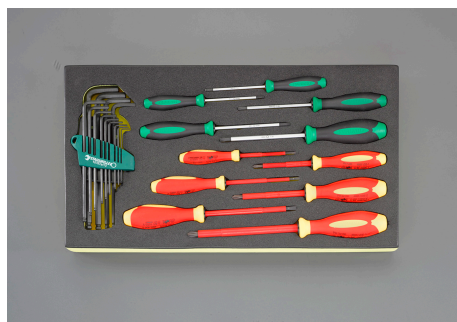

品番：EA612VB-6

品名：24本組 ドライバー・六角棒レンチセット

販売価格	54,500円(税抜) / 59,950円(税込)		
カタログ価格	54,500円(税抜) / 59,950円(税込)		
在庫数	最新在庫: 1 (2026/07/04 18:00現在)		
商品入数	1	販売単位	ST
カタログページ	0379ページ		

仕様

メーカー	STAHLWILLE(スタビレー)	型番	TCS WT 4650-4665
〈セット内容〉	24点	トレーサイズ	460×250×60(H)mm
(+)絶縁ドライバー	#1×80mm、#2×100mm、 #3×150mm	(-)絶縁ドライバー	0.4×75mm、0.6×100mm、 1.0×125mm
TORXドライバー	T10×80mm、T15×80mm、 T20×100mm、T25×100mm、 T30×115mm	六角棒レンチ(ポールポイント付)	0.050・1/16”・5/64”・3/32”・7/64”・1/8”・9/64”・5/32”・3/16” ・7/32”・1/4”・5/16”・3/8”
重量	1400g		
EA956A-61用トレイ付ツールセット			